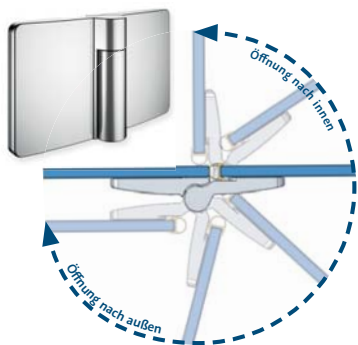

APERTO | Innovation für neue Freiräume

Komfortabel

Das neue Aperto-Scharnier punktet mit seiner Großzügigkeit – die Duschtür lässt sich nach außen und innen pendeln. Dabei sind Griffe, Scharniere, Wandprofile und Stabilisationsbügel im frischen und soften Design perfekt aufeinander abgestimmt.