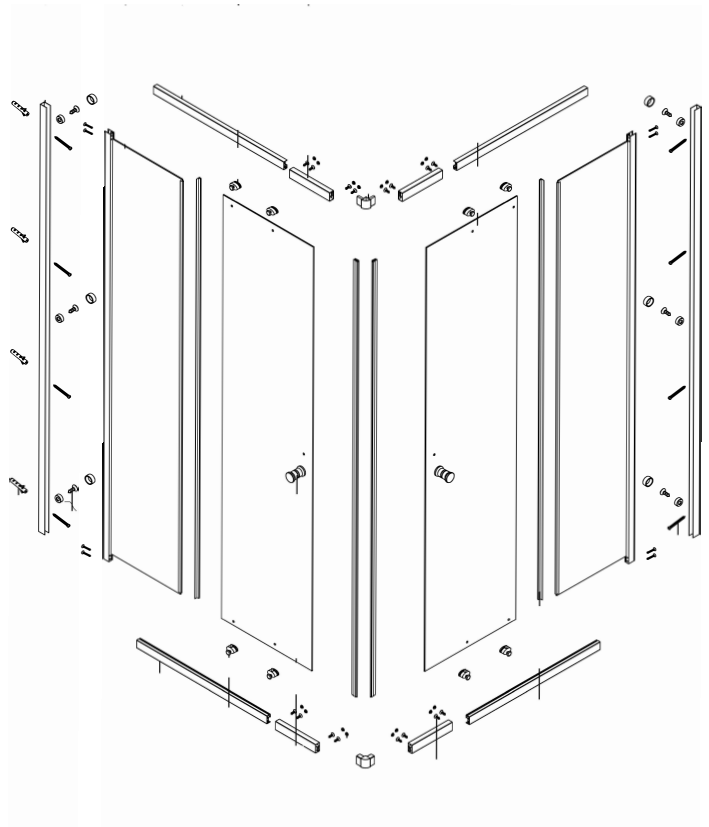

DUSCHOLUX

Technisches Datenblatt

Variabler Eckeinstieg

Art.-N°: 9501010003

Eigenschaften

Profilfarbe	Silberglanz
Glas	4 mm ESG
Höhe	1900mm

Schiebetür

Größe	Verstellbereich	Gewicht
900	750-900	38kg

Eigenschaften

klares  
Glas

Farbe

Silberglanz